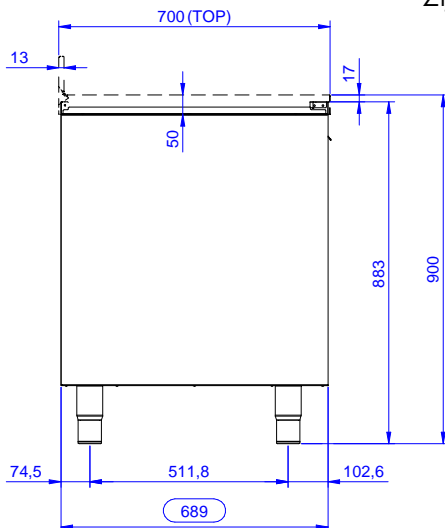

Constructie

- Versterkte zijplaten en bodemplaat van roestvrijstaal AISI304.
- 150 mm hoge stelpoten van roestvrijstaal AISI304, Ø50 mm in diameter, verstelbaar +25/-35 mm.
- Gelast inwendig frame van roestvrijstaal voor optimale sterkte en stabiliteit.
- Uitgevoerd met een tussenschap dat op drie verschillende hoogtes geplaatst kan worden.
- Stevige geluiddempende draaideuren op vlak gemonteerde scharnieren aan de binnenzijde van het frame.
- Draaideur met geluiddempende interne panelen, voorzien van roestvrijstalen AISI304 scharnieren aan de binnenzijde.
- Zonder bovenblad voor samenbouw met andere onderbouwkasten onder één doorlopend bovenblad.
- Opstaande achterraand, 100 mm hoog en 13 mm diep, met afgeronde hoek naar het blad (R 10 mm).

Goedkeuring

Front aanzicht

Zij aanzicht

Boven aanzicht

Algemene gegevens

Inwendige afmetingen, lengte	
133174 (RAU5001HD)	445 mm
Inwendige afmetingen, breedte	645 mm
Inwendige afmetingen, hoogte	610 mm
Externe afmetingen, lengte	500 mm
Externe afmetingen, breedte	700 mm
Externe afmetingen, hoogte	883 mm
Aantal en type deur	1 Scharnierend
Gewicht, netto	38 kg

Optionele accessoires

- ROESTVRIJSTALEN FRONTPLINT, 1000x145 mm, lengte op aanvraag, maximale lengte 4100 mm PNC 133205
- ROESTVRIJSTALEN ZIJPLINT, 630x145 mm PNC 133206