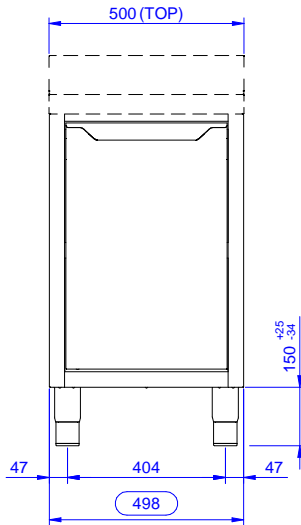

Constructie

- Versterkte zijplaten en bodemplaat van roestvrijstaal AISI304.
- 150 mm hoge stelpoten van roestvrijstaal AISI304, Ø50 mm in diameter, verstelbaar +25/-35 mm.
- Gelast inwendig frame van roestvrijstaal voor optimale sterkte en stabiliteit.
- Uitgevoerd met een tussenschap dat op drie verschillende hoogtes geplaatst kan worden.
- Stevige geluiddempende draaideuren op vlak gemonteerde scharnieren aan de binnenzijde van het frame.
- Draaideur met geluiddempende interne panelen, voorzien van roestvrijstalen AISI304 scharnieren aan de binnenzijde.
- Zonder bovenblad voor samenbouw met andere onderbouwkasten onder één doorlopend bovenblad.
- Opstaande achterraand, 100 mm hoog en 13 mm diep, met afgeronde hoek naar het blad (R 10 mm).

Goedkeuring

Front aanzicht

Zij aanzicht

Boven aanzicht

Algemene gegevens

Inwendige afmetingen, lengte	
133174 (RAU5001HD)	445 mm
Inwendige afmetingen, breedte	645 mm
Inwendige afmetingen, hoogte	610 mm
Externe afmetingen, lengte	500 mm
Externe afmetingen, breedte	700 mm
Externe afmetingen, hoogte	883 mm
Aantal en type deur	1 Scharnierend
Gewicht, netto	38 kg

Optionele accessoires

- ROESTVRIJSTALEN FRONTPLINT, 1000x145 mm, lengte op aanvraag, maximale lengte 4100 mm PNC 133205
- ROESTVRIJSTALEN ZIJPLINT, 630x145 mm PNC 133206