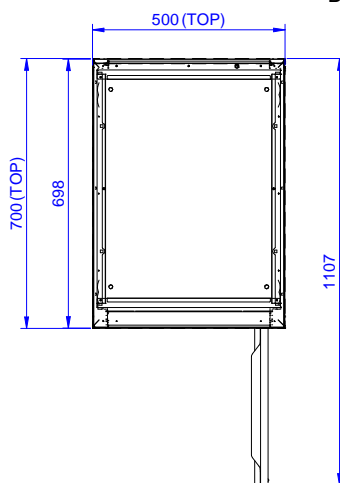

Constructie

- Versterkte zijplaten en bodemplaat van roestvrijstaal AISI304.
- 150 mm hoge stelpoten van roestvrijstaal AISI304, Ø50 mm in diameter, verstelbaar +25/-35 mm.
- Gelast inwendig frame van roestvrijstaal voor optimale sterkte en stabiliteit.
- Uitgevoerd met een tussenschap dat op drie verschillende hoogtes geplaatst kan worden.
- Stevige geluiddempende draaideuren op vlak gemonteerde scharnieren aan de binnenzijde van het frame.
- Draaideur met geluiddempende interne panelen, voorzien van roestvrijstalen AISI304 scharnieren aan de binnenzijde.
- Zonder bovenblad voor samenbouw met andere onderbouwkasten onder één doorlopend bovenblad.
- Opstaande achterraand, 100 mm hoog en 13 mm diep, met afgeronde hoek naar het blad (R 10 mm).

Goedkeuring

Front aanzicht

Zij aanzicht

Boven aanzicht

Algemene gegevens

Inwendige afmetingen, lengte	
133174 (RAU5001HD)	445 mm
Inwendige afmetingen, breedte	645 mm
Inwendige afmetingen, hoogte	610 mm
Externe afmetingen, lengte	500 mm
Externe afmetingen, breedte	700 mm
Externe afmetingen, hoogte	883 mm
Aantal en type deur	1 Scharnierend
Gewicht, netto	38 kg

Optionele accessoires

- ROESTVRIJSTALEN FRONTPLINT, 1000x145 mm, lengte op aanvraag, maximale lengte 4100 mm PNC 133205
- ROESTVRIJSTALEN ZIJPLINT, 630x145 mm PNC 133206